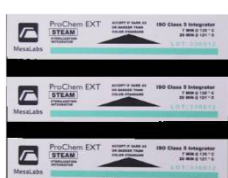

ケミカル・インジケータ(CI)

ProChem 高圧蒸気滅菌

製品番号	包装	製品名	備考
CI-SINT	250枚/箱	ProChem SSI Steam Indicators	
CI-EXT	250枚/箱	ProChem EXT Steam Integator	
CI-SSIX	250枚/箱	ProChem SSE Steam Emulator	
CI-SSW	250枚/箱	ProChem SSW Steam Moving Front Integrator	
CI-OK	250枚/箱	ProChem O.K. Cycle	

ProChem SSI
132-135°C 3分

ProChem EXT
135°C 3分
121°C 20分

ProChem SSE
135°C 3.5分
132°C 4分

ProChem SSW
134°C 1.5分
132°C 2.2分
121°C 24分

ProChem OK
Pre-vacuum at 121°C
Pre-vacuum at 134°C

Dry Heat Indicator Labels

製品番号	包装	備考
CI-DHI	1,000/ Roll	

Bowie-Dick Type Tests w/ Lead Free Ink 95mm × 75mm

製品番号	包装	備考
CI-BDTLF-20	20パック/箱	テストパック
CI-BDTLF	4箱(80パック)	テストパック
CI-BD110	100シート	テストシート
CI-BDTLF-121-20	20パック/箱	テストパック NEW製品
CI-BDTLF-121	4箱(80パック)	テストパック NEW製品