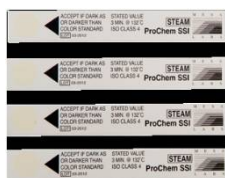

ケミカル・インジケータ(CI)

ProChem 高圧蒸気滅菌

製品番号	包装	製品名	備考
CI-SINT	250枚/箱	ProChem SSI Steam Indicators	
CI-EXT	250枚/箱	ProChem EXT Steam Integator	
CI-SSIX	250枚/箱	ProChem SSE Steam Emulator	
CI-SSW	250枚/箱	ProChem SSW Steam Moving Front Integrator	
CI-OK	250枚/箱	ProChem O.K. Cycle	

ProChem SSI
132-135°C 3分

ProChem EXT
135°C 3分
121°C 20分

ProChem SSE
135°C 3.5分
132°C 4分

ProChem SSW
134°C 1.5分
132°C 2.2分
121°C 24分

ProChem OK
Pre-vacuum at 121°C
Pre-vacuum at 134°C

Dry Heat Indicator Labels

製品番号	包装	備考
CI-DHI	1,000/ Roll	

Bowie-Dick Type Tests w/ Lead Free Ink 95mm × 75mm

製品番号	包装	備考
CI-BDTLF-20	20パック/箱	テストパック
CI-BDTLF	4箱(80パック)	テストパック
CI-BD110	100シート	テストシート
CI-BDTLF-121-20	20パック/箱	テストパック NEW製品
CI-BDTLF-121	4箱(80パック)	テストパック NEW製品