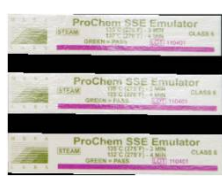

ケミカル・インジケータ(CI)

ProChem 高圧蒸気滅菌

製品番号	包装	製品名	備考
CI-SINT	250枚/箱	ProChem SSI Steam Indicators	
CI-EXT	250枚/箱	ProChem EXT Steam Integator	
CI-SSIX	250枚/箱	ProChem SSE Steam Emulator	
CI-SSW	250枚/箱	ProChem SSW Steam Moving Front Integrator	
CI-OK	250枚/箱	ProChem O.K. Cycle	

ProChem SSI
132-135°C 3分

ProChem EXT
135°C 3分
121°C 20分

ProChem SSE
135°C 3.5分
132°C 4分

ProChem SSW
134°C 1.5分
132°C 2.2分
121°C 24分

ProChem OK
Pre-vacuum at 121°C
Pre-vacuum at 134°C

Dry Heat Indicator Labels